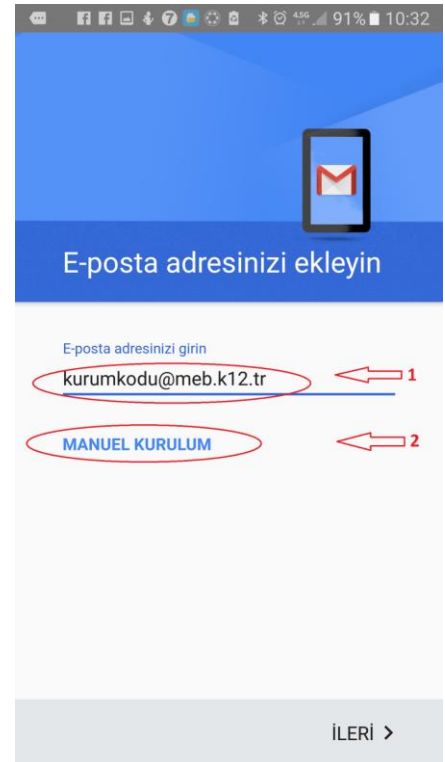

ANDROID İŞLETİM SİSTEMLİ TELEFONLARA MEB E-POSTA KURULUMU

1-Android işletim sistemli telefonlarda e-posta kurulumu yapılabilmektedir. Aşağıdaki resimdeki gibi AYARLAR 'a girilir.

Gelen sayfada KİŞİSEL (POP3) seçilir.

Daha sonra HESAPLAR menüsüne tıklayıp aşağıdaki menünün en altındaki HESAP EKLE tıklanır.

POP3

Gelen sayfadan HESABI seçilir.

Gelen menüden 1. Yere kurumkodu@meb.k12.tr yazılıp, altındaki MENUEL KURULUM tıklanır.