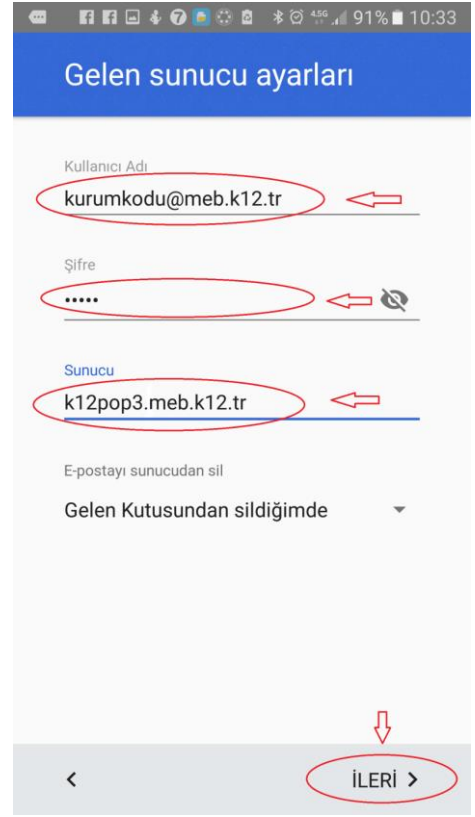

Daha sonra HESAPLAR menüsüne tıklayıp aşağıdaki menünün en altındaki HESAP EKLE tıklanır.

POP3

Gelen sayfadan HESABI seçilir.

Gelen menüden 1. Yere kurumkodu@meb.k12.tr yazılıp, altındaki MENUEL KURULUM tıklanır.

Gelen menüden KİŞİSEL (POP3) İşaretlenir ve İLERİ tıklanır.

Gelen menüde şifre yerine e-posta şifresi yazılıp, İLERİ tıklanır.

Gelen sunucu ayarlarında yazılı alanlar kontrol edilir, sonra S Sunucu yazan yere k12pop3.meb.k12.tr yazılıp, İLERİ tıklanır