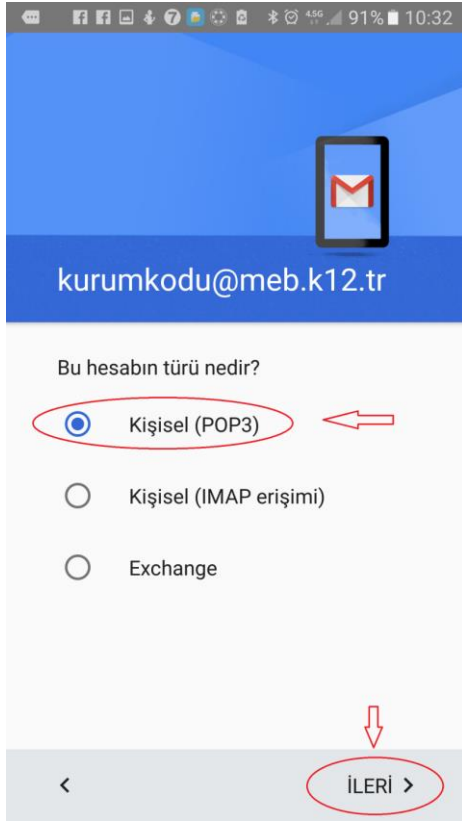

Daha sonra HESAPLAR menüsüne tıklayıp aşağıdaki menünün en altındaki HESAP EKLE tıklanır.

POP3

Gelen sayfadan HESABI seçilir.

Gelen menüden 1. Yere kurumkodu@meb.k12.tr yazılıp, altındaki MENUEL KURULUM tıklanır.

Gelen menüden KİŞİSEL (POP3) İşaretlenir ve İLERİ tıklanır.

Gelen menüde şifre yerine e-posta şifresi yazılıp, İLERİ tıklanır.

Gelen sunucu ayarlarında yazılı alanlar kontrol edilir, sonra S Sunucu yazan yere k12pop3.meb.k12.tr yazılıp, İLERİ tıklanır