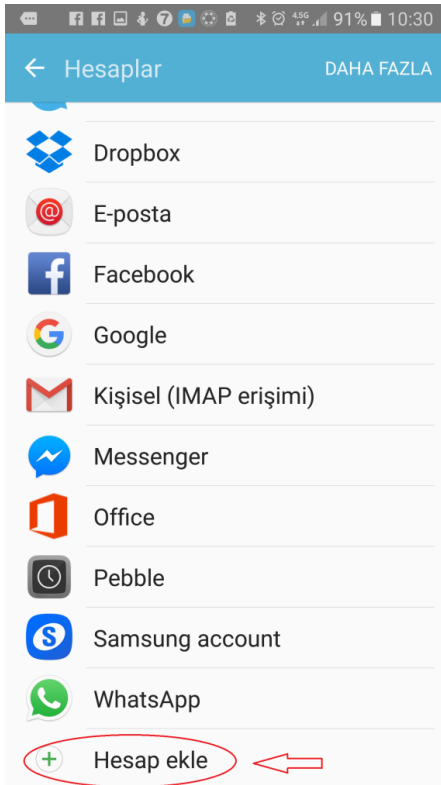

ANDROID İŞLETİM SİSTEMLİ TELEFONLARA MEB E-POSTA KURULUMU

1-Android işletim sistemli telefonlarda e-posta kurulumu yapılabilmektedir. Aşağıdaki resimdeki gibi AYARLAR 'a girilir.

Gelen sayfada KİŞİSEL (POP3) seçilir.

Daha sonra HESAPLAR menüsüne tıklayıp aşağıdaki menünün en altındaki HESAP EKLE tıklanır.

POP3

Gelen sayfadan HESABI seçilir.

Gelen menüden 1. Yere kurumkodu@meb.k12.tr yazılıp, altındaki MENUEL KURULUM tıklanır.