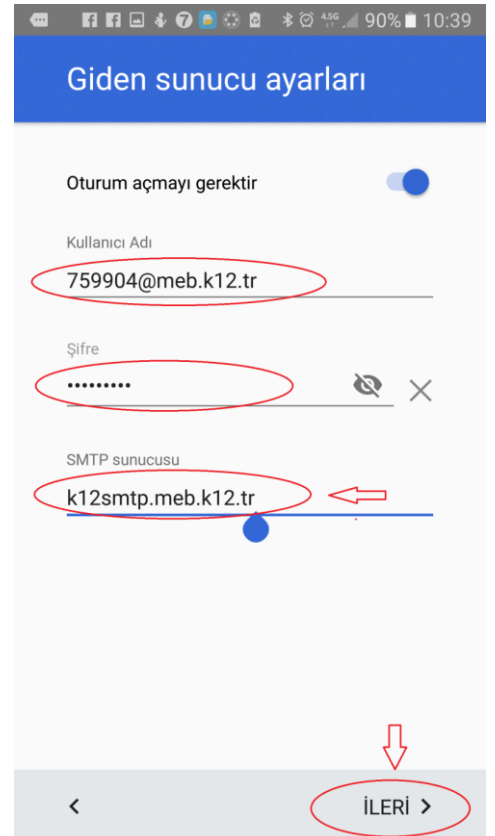

Giden sunucu ayarlarında aşağıdaki gibi SMTP sunucu Ayarına k12smtp.meb.k12.tr yazılıp, İLERİ tıklanır