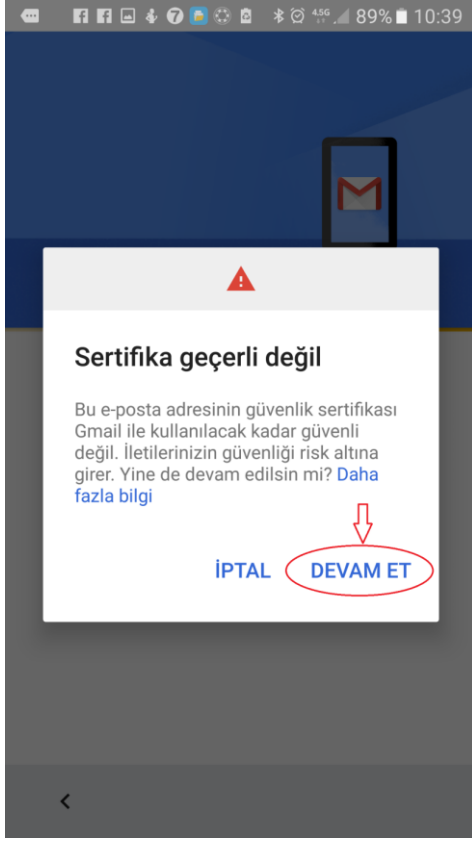

Aşağıdaki gibi bir hata alırsanız DEVAM ET tıkların.

En son aşağıdaki bilgileri yazılıp, kurulum tamamlanır.