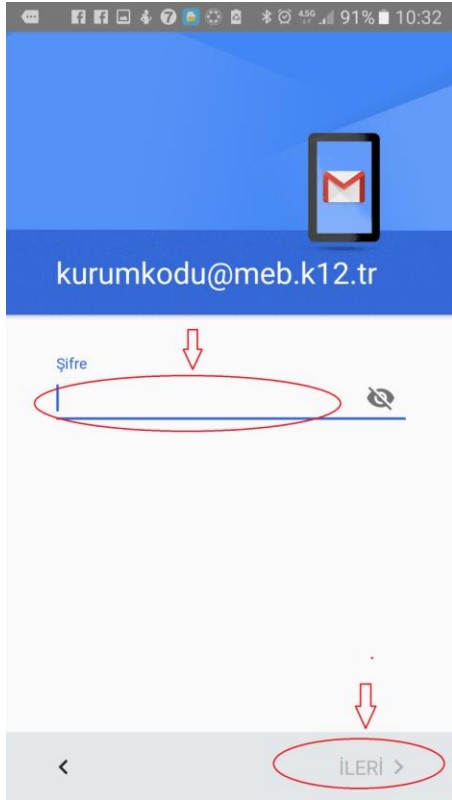

Daha sonra HESAPLAR menüsüne tıklayıp aşağıdaki menünün en altındaki HESAP EKLE tıklanır.

POP3

Gelen sayfadan HESABI seçilir.

Gelen menüden 1. Yere kurumkodu@meb.k12.tr yazılıp, altındaki MENUEL KURULUM tıklanır.

Gelen menüden KİŞİSEL (POP3) İşaretlenir ve İLERİ tıklanır.

Gelen menüde şifre yerine e-posta şifresi yazılıp, İLERİ tıklanır.

Gelen sunucu ayarlarında yazılı alanlar kontrol edilir, sonra S Sunucu yazan yere k12pop3.meb.k12.tr yazılıp, İLERİ tıklanır