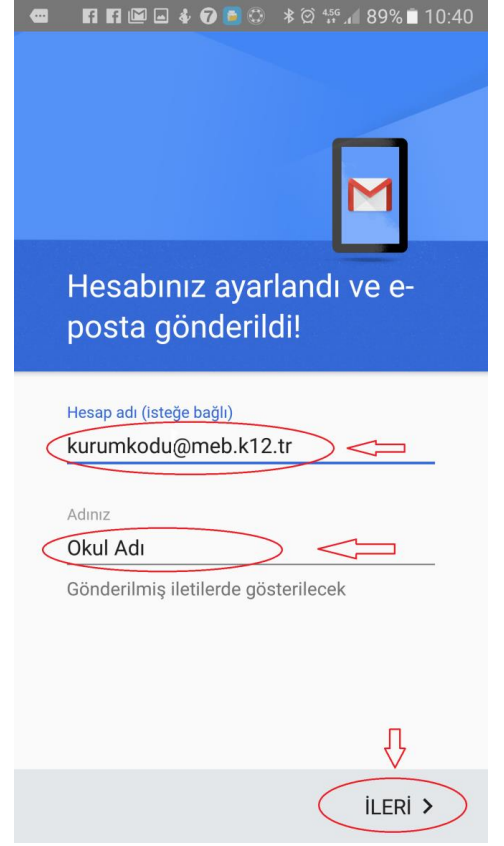

Gelen ve Giden sunucu ayarlarında en önemli şey güvenlik türü YOK olarak işaretlenip, İLERİ tıklanacak.