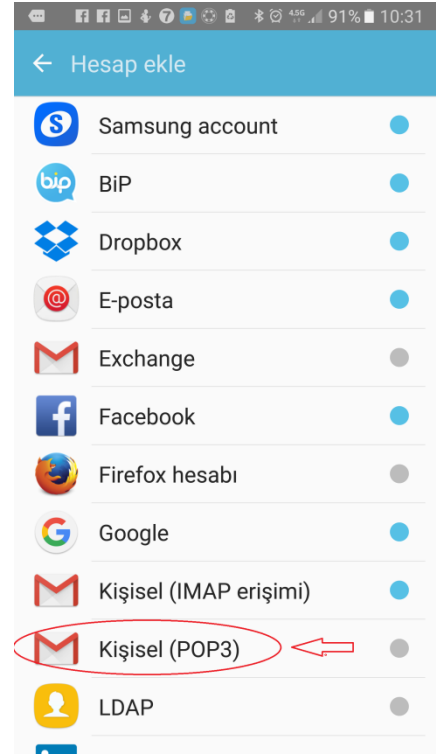

ANDROID İŞLETİM SİSTEMLİ TELEFONLARA MEB E-POSTA KURULUMU

1-Android işletim sistemli telefonlarda e-posta kurulumu yapılabilmektedir. Aşağıdaki resimdeki gibi AYARLAR 'a girilir.

Gelen sayfada KİŞİSEL (POP3) seçilir.

Daha sonra HESAPLAR menüsüne tıklayıp aşağıdaki menünün en altındaki HESAP EKLE tıklanır.

POP3

Gelen sayfadan HESABI seçilir.

Gelen menüden 1. Yere kurumkodu@meb.k12.tr yazılıp, altındaki MENUEL KURULUM tıklanır.

Gelen menüden KİŞİSEL (POP3) İşaretlenir ve İLERİ tıklanır.

Gelen menüde şifre yerine e-posta şifresi yazılıp, İLERİ tıklanır.

Gelen sunucu ayarlarında yazılı alanlar kontrol edilir, sonra S Sunucu yazan yere k12pop3.meb.k12.tr yazılıp, İLERİ tıklanır