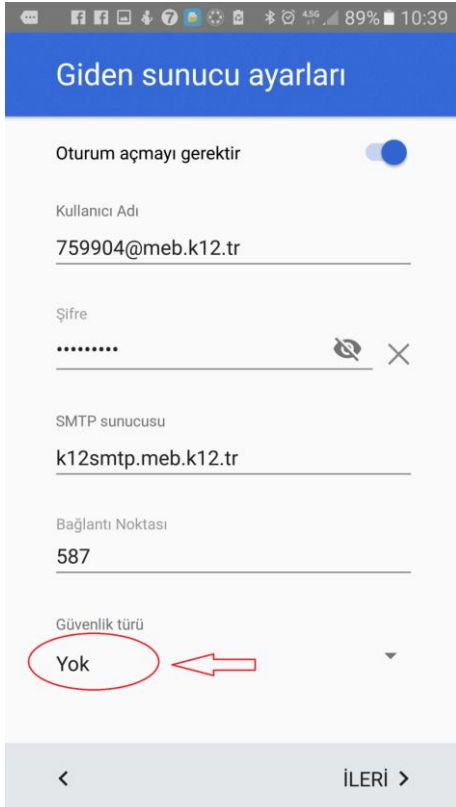

İYİ ÇALIŞMALAR
HALİLİYE İLÇE MİLLİ EĞİTİM MÜDÜRLÜĞÜ
MEBBİS
2017